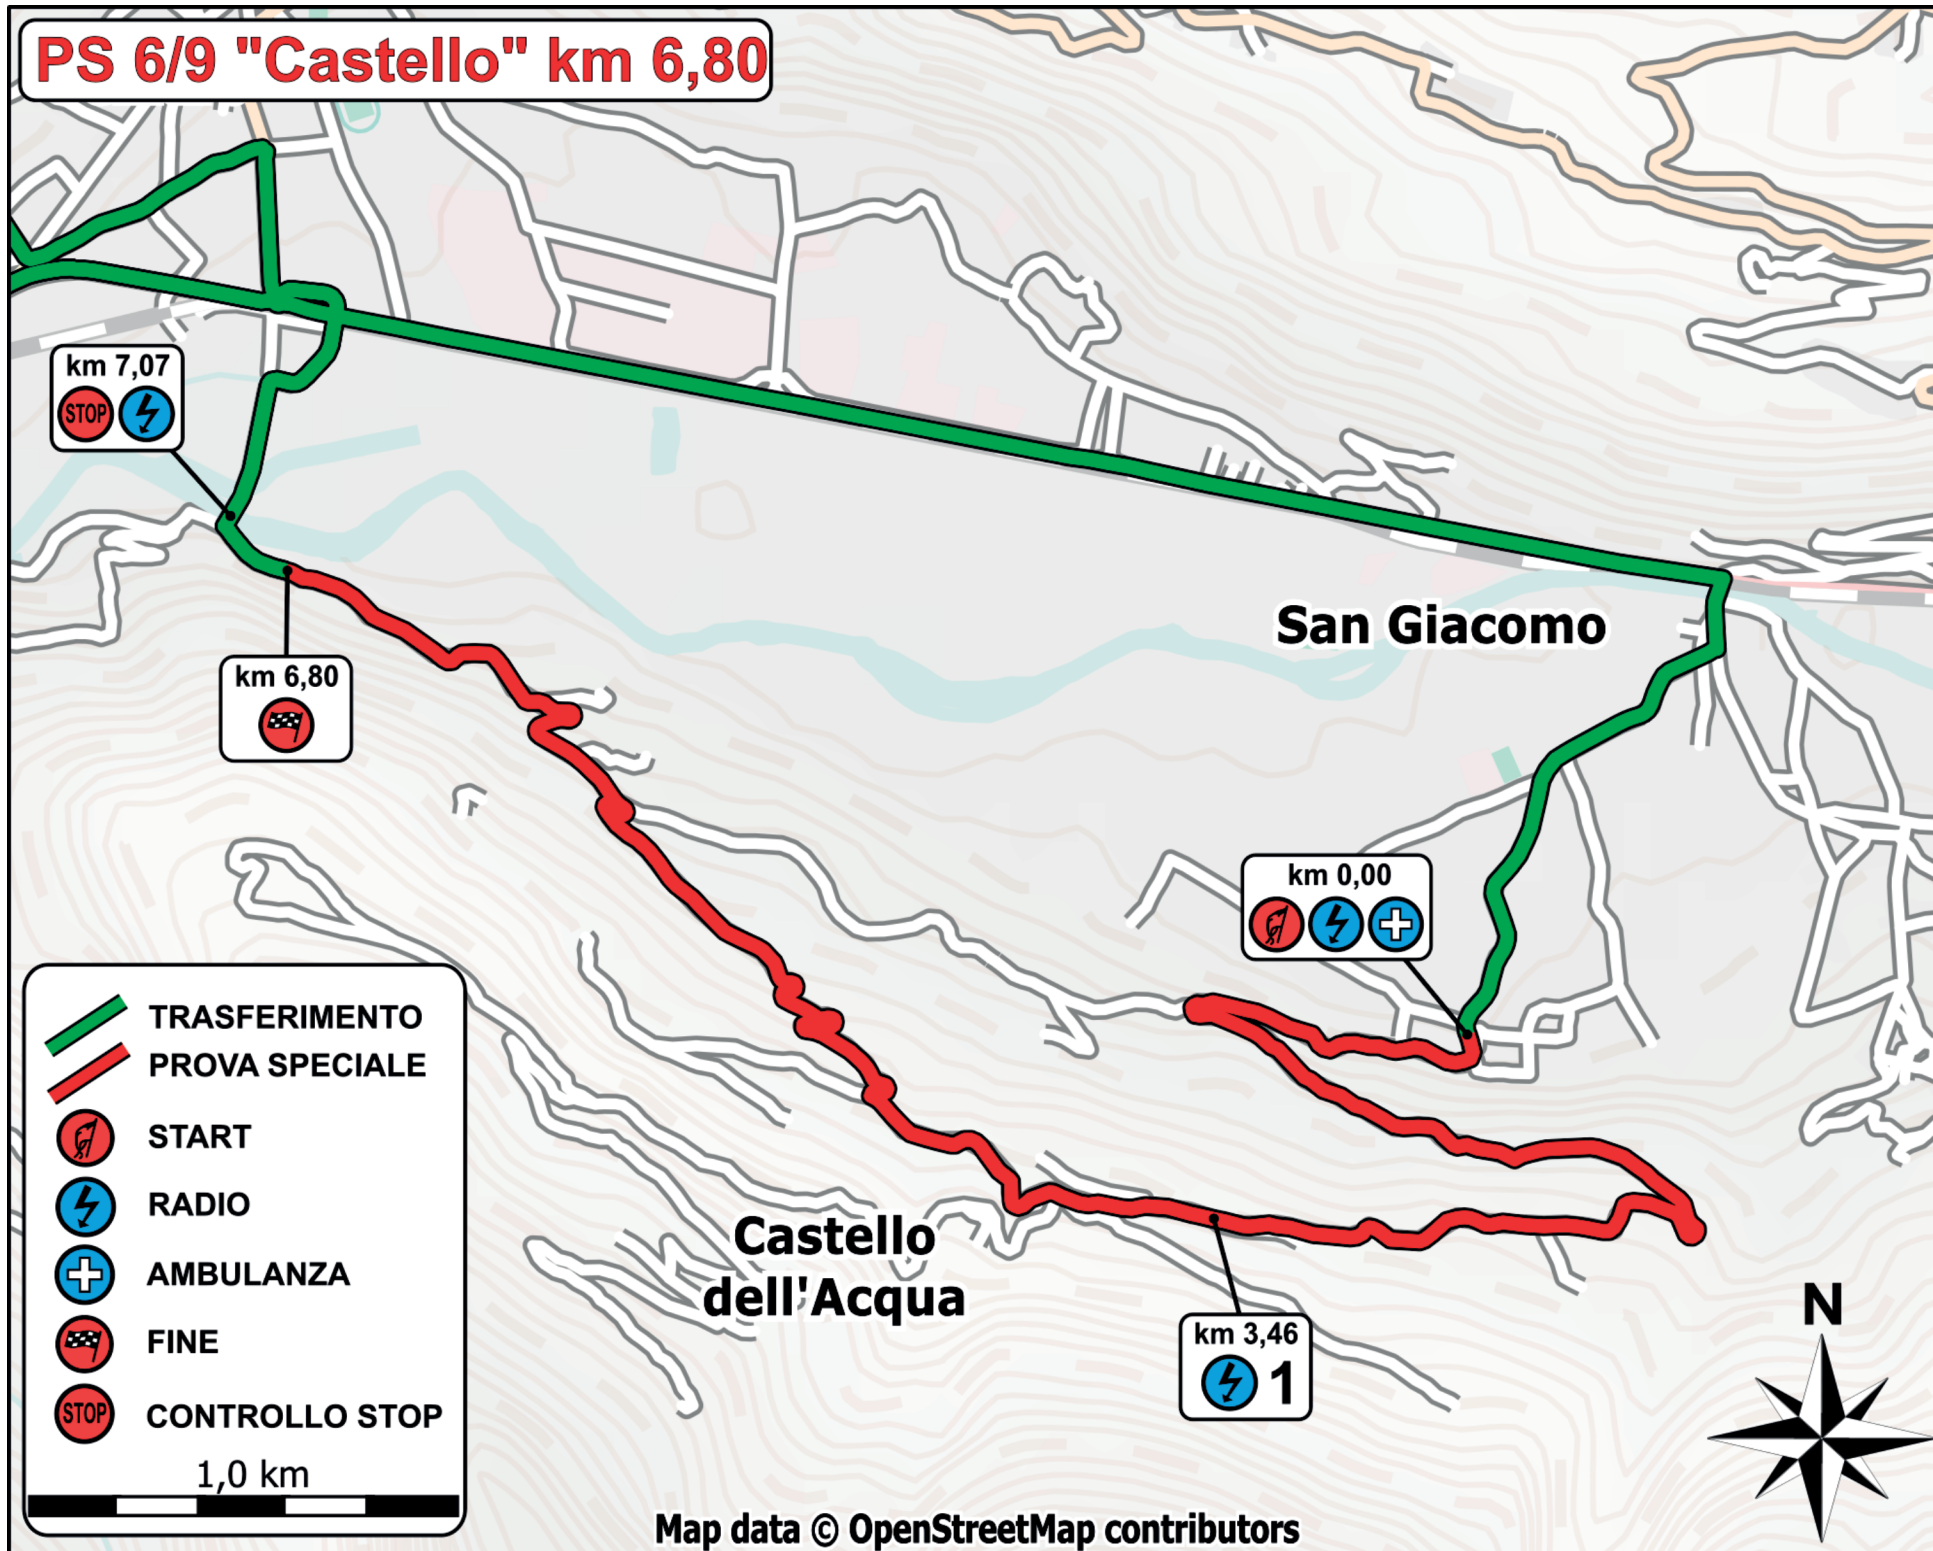

PS 6/9 "Castello" km 6,80

km 7,07
STOP RADIO

km 6,80
START

km 0,00
START RADIO AMBULANZA

km 3,46
RADIO 1

- TRASFERIMENTO
- PROVA SPECIALE
- START
- RADIO
- AMBULANZA
- FINE
- CONTROLLO STOP

1,0 km